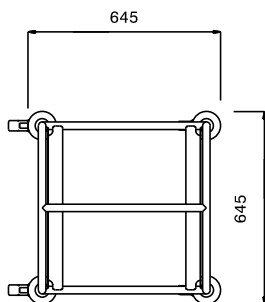

Carrello per 8 cesti
lavastoviglie

Descrizione

Articolo N° _____

Struttura in tubo tondo da 25 mm in acciaio AISI 304 completamente saldata.

Maniglia ottenuta dal prolungamento della struttura portante.

Coppie di guide a "L" dotate di piega ferma-carico adatte a sostenere cestelli da 500 x 500 mm.

Dotato di 4 ruote piroettanti (2 con freno) da 125 mm di diametro con paracolpi in plastica.

Caratteristiche e benefici

- Struttura in tubo da 25 mm, completamente saldata.
- Guide a forma di L, con piega anticaduta all'estremità.
- Carrelli progettati per il trasporto di 8 cesti lavastoviglie da 500x500 mm.
- Paracolpi in plastica, 4 ruote piroettanti di cui 2 con freno.
- La maniglia è un ampliamento della struttura portante.

Costruzione

- Costruito interamente in acciaio inox AISI 304.

Approvazione: _____

Fronte**Lato****Alto****Informazioni chiave****Dimensioni esterne, larghezza:****361248 (SCC158)**

645 mm

Dimensioni esterne, profondità:

645 mm

Dimensioni esterne, altezza:

1590 mm

Materiale ruote:

Zinco

Diametro ruote:

Ø 125

Peso netto: