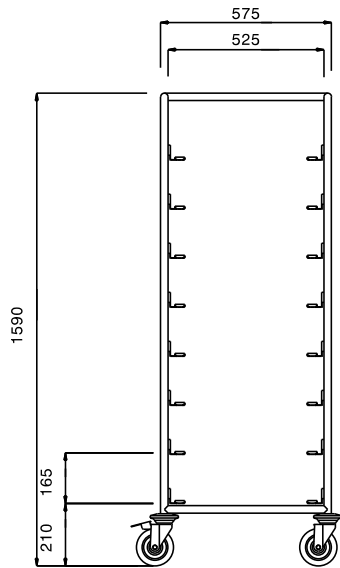

Carrello per 8 cesti
lavastoviglie

Descrizione

Articolo N° _____

Struttura in tubo tondo da 25 mm in acciaio AISI 304 completamente saldata.

Maniglia ottenuta dal prolungamento della struttura portante.

Coppie di guide a "L" dotate di piega ferma-carico adatte a sostenere cestelli da 500 x 500 mm.

Dotato di 4 ruote piroettanti (2 con freno) da 125 mm di diametro con paracolpi in plastica.

Caratteristiche e benefici

- Struttura in tubo da 25 mm, completamente saldata.
- Guide a forma di L, con piega anticaduta all'estremità.
- Carrelli progettati per il trasporto di 8 cesti lavastoviglie da 500x500 mm.
- Paracolpi in plastica, 4 ruote piroettanti di cui 2 con freno.
- La maniglia è un ampliamento della struttura portante.

Costruzione

- Costruito interamente in acciaio inox AISI 304.

Approvazione: _____

Fronte**Lato****Alto****Informazioni chiave****Dimensioni esterne, larghezza:****361248 (SCC158)**

645 mm

Dimensioni esterne, profondità:

645 mm

Dimensioni esterne, altezza:

1590 mm

Materiale ruote:

Zinco

Diametro ruote:

Ø 125

Peso netto: