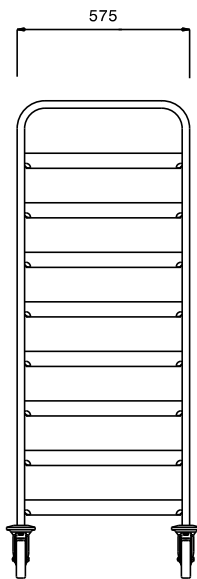

Carrello per 8 cesti
lavastoviglie

Descrizione

Articolo N° _____

Struttura in tubo tondo da 25 mm in acciaio AISI 304 completamente saldata.

Maniglia ottenuta dal prolungamento della struttura portante.

Coppie di guide a "L" dotate di piega ferma-carico adatte a sostenere cestelli da 500 x 500 mm.

Dotato di 4 ruote piroettanti (2 con freno) da 125 mm di diametro con paracolpi in plastica.

Caratteristiche e benefici

- Struttura in tubo da 25 mm, completamente saldata.
- Guide a forma di L, con piega anticaduta all'estremità.
- Carrelli progettati per il trasporto di 8 cesti lavastoviglie da 500x500 mm.
- Paracolpi in plastica, 4 ruote piroettanti di cui 2 con freno.
- La maniglia è un ampliamento della struttura portante.

Costruzione

- Costruito interamente in acciaio inox AISI 304.

Approvazione: _____

Fronte**Lato****Alto****Informazioni chiave****Dimensioni esterne, larghezza:****361248 (SCC158)**

645 mm

Dimensioni esterne, profondità:

645 mm

Dimensioni esterne, altezza:

1590 mm

Materiale ruote:

Zinco

Diametro ruote:

Ø 125

Peso netto: